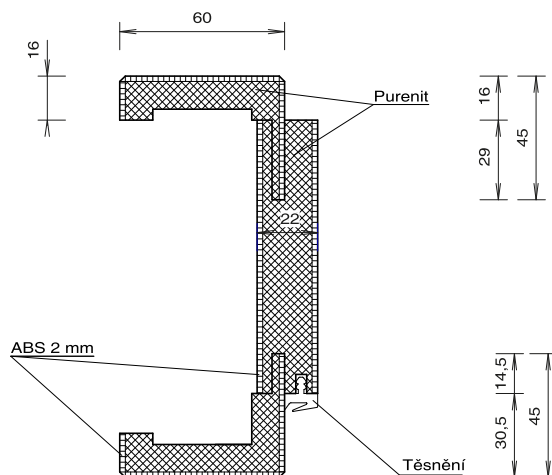

OBLOŽKOVÉ ZÁRUBNĚ AQUA pro dveře

JEDNOKŘÍDLÉ 600-900/1970:

70-150 mm	7 250,-
160-250 mm	7 990,-
260-350 mm	9 040,-
360-450 mm	10 145,-

OBLOŽKOVÉ ZÁRUBNĚ AQUA pro dveře

DVOUKŘÍDLÉ 1250-1850/1970:

70-150 mm	8 695,-
160-250 mm	9 595,-
260-350 mm	10 850,-
360-450 mm	12 170,-

* Ceny u atypických rozměrů dveří a zárubní se řeší
individuálně.

Na položky označené * se nevztahuje sleva.

Maximální šířka dveří 110 cm.

Termín výroby 6 týdnů.

BAREVNÉ PŘÍKRYTÍ:

ABS RAL 7040 ABS RAL 9003