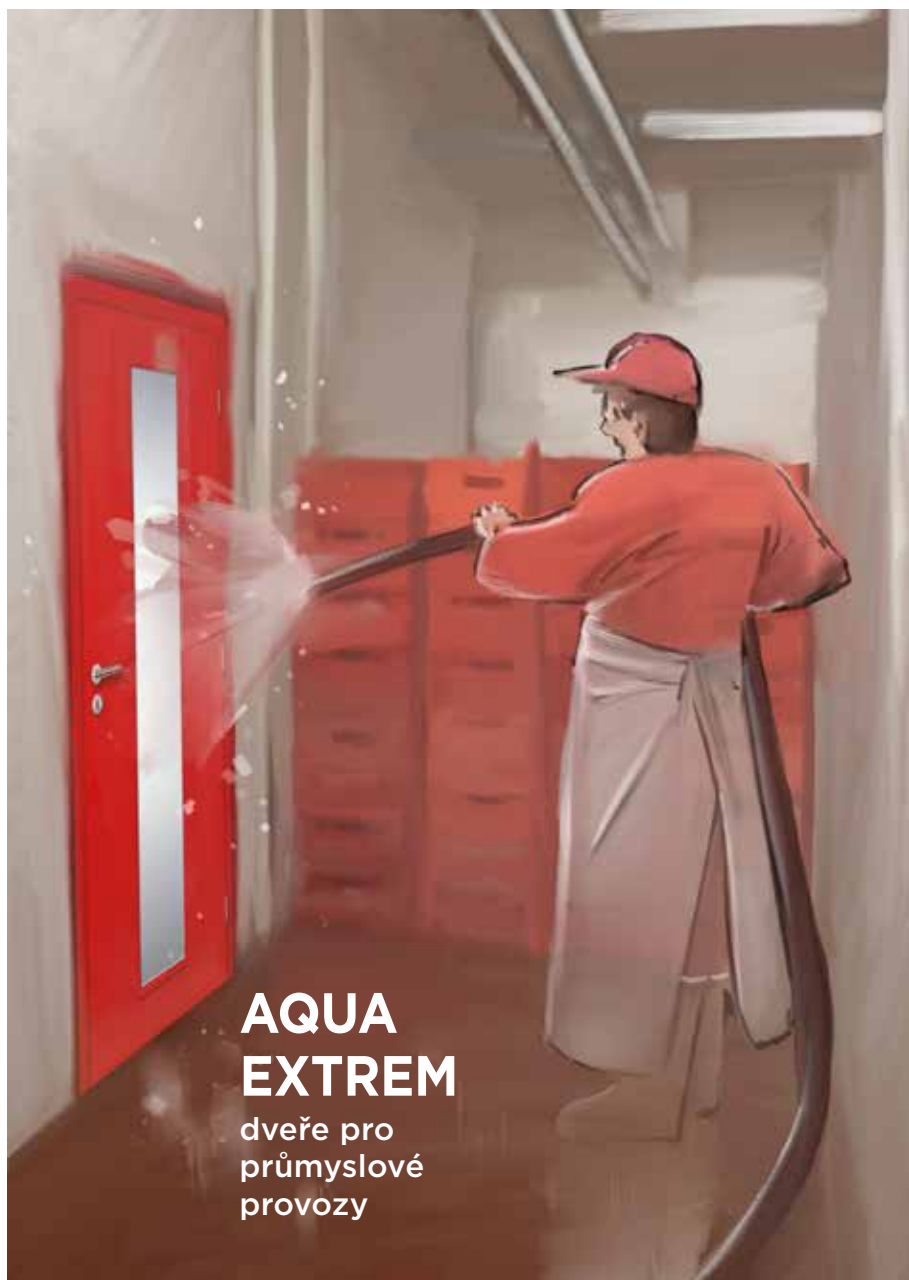

Jiný barevný odstín RAL je možný
za příplatek.

Nabídka pozinkovaných
a nerezových zárubní je
řešena individuálně.

VYUŽITÍ:

nemocnice

kuchyně

bazény

automyčky

autoservisy